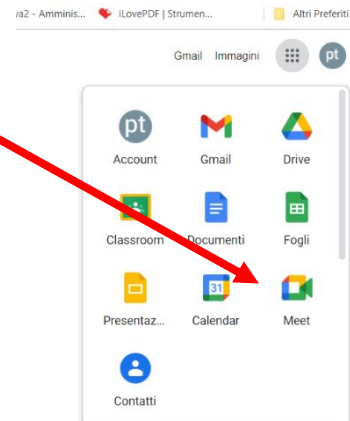

Tutorial per alunni: come entrare in Meet avendo il nome dell'aula

Si accede al Meet entrando sempre dall'account di

Riva 2, cliccando sull'icona di Meet.

Apparirà una schermata dove inserire il nome dell'aula che è stato consegnato dall'insegnante.